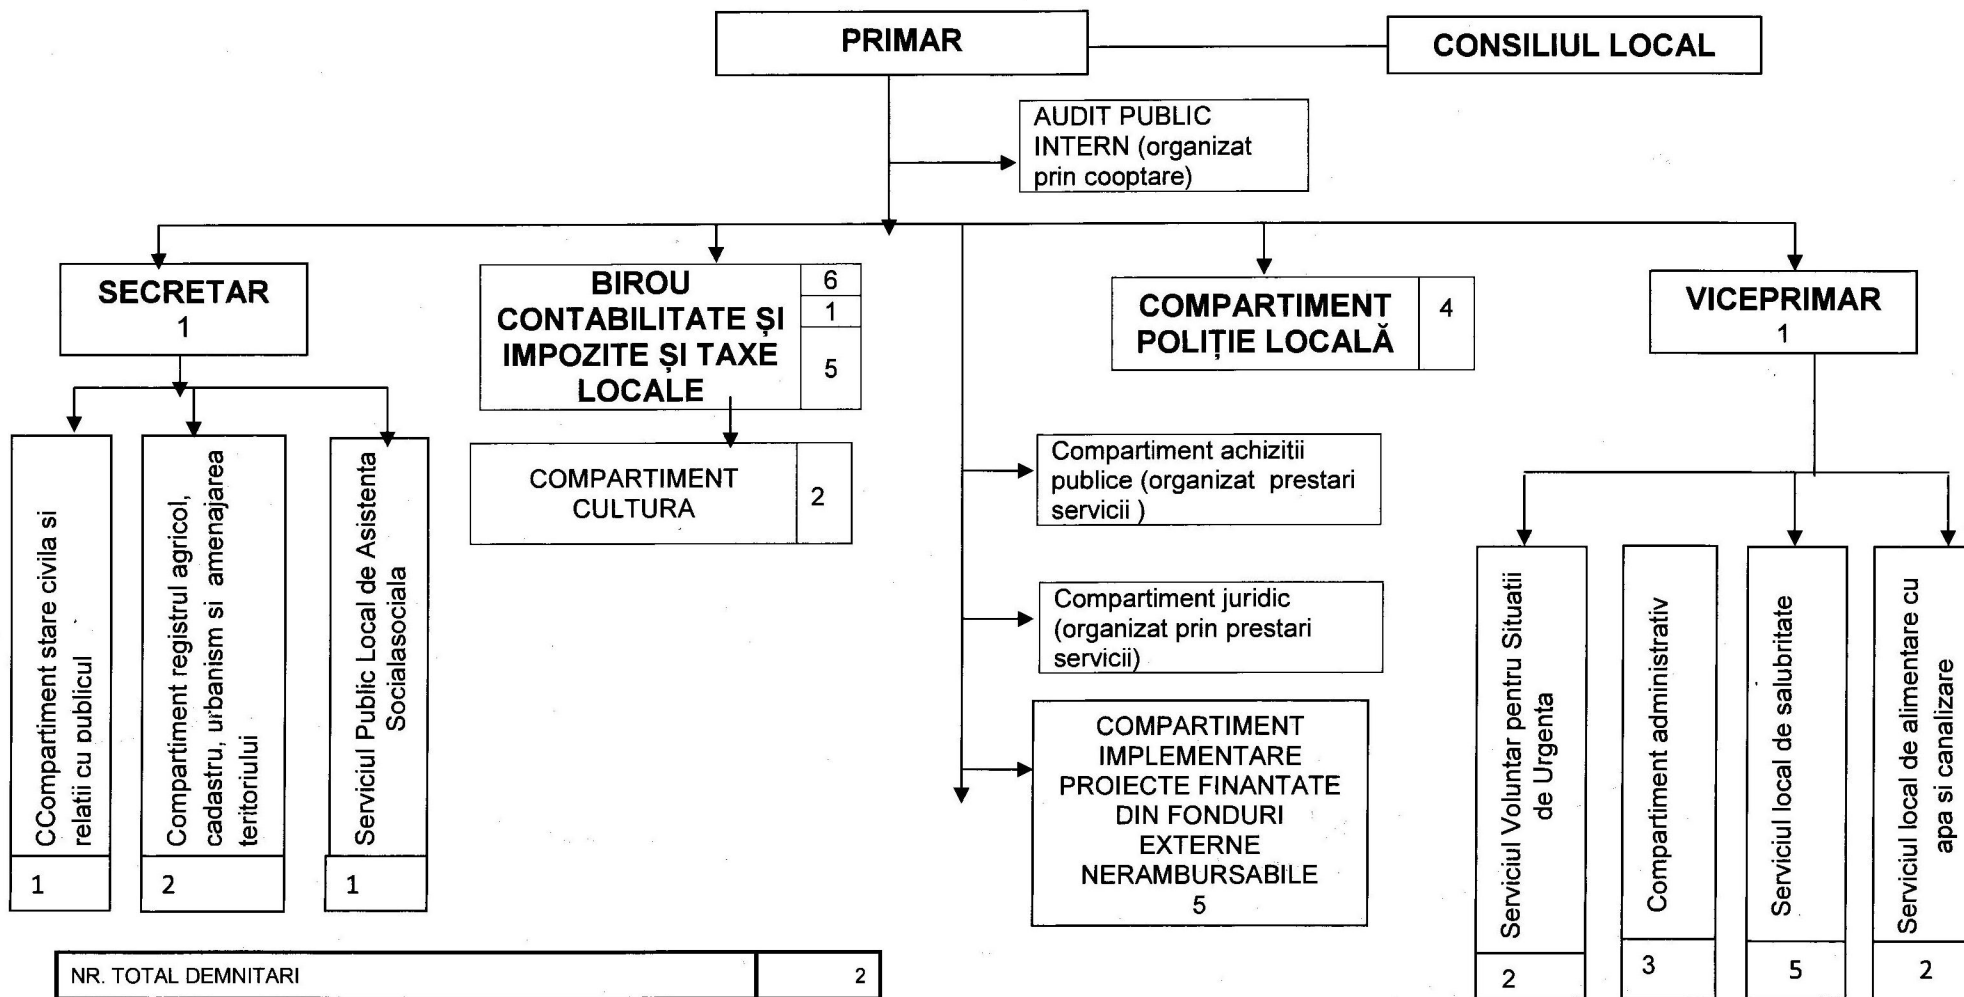

ORGANIGRAMA COMUNA SCHELA

NR. TOTAL DEMNITARI	2
NR. TOTAL FUNCȚII PUBLICE	13
NR. TOTAL FUNCȚII PUBLICE DE CONDUCERE	2
NR. TOTAL FUNCȚII PUBLICE DE EXECUȚIE	11
NR. TOTAL FUNCȚII CONTRACTUALE DE CONDUCERE	0
NR. TOTAL FUNCȚII CONTRACTUALE DE EXECUȚIE	19

NR. TOTAL FUNCȚII ÎN INSTITUȚIE	34
---------------------------------	----

PRIMAR,

Petrea Mariceș